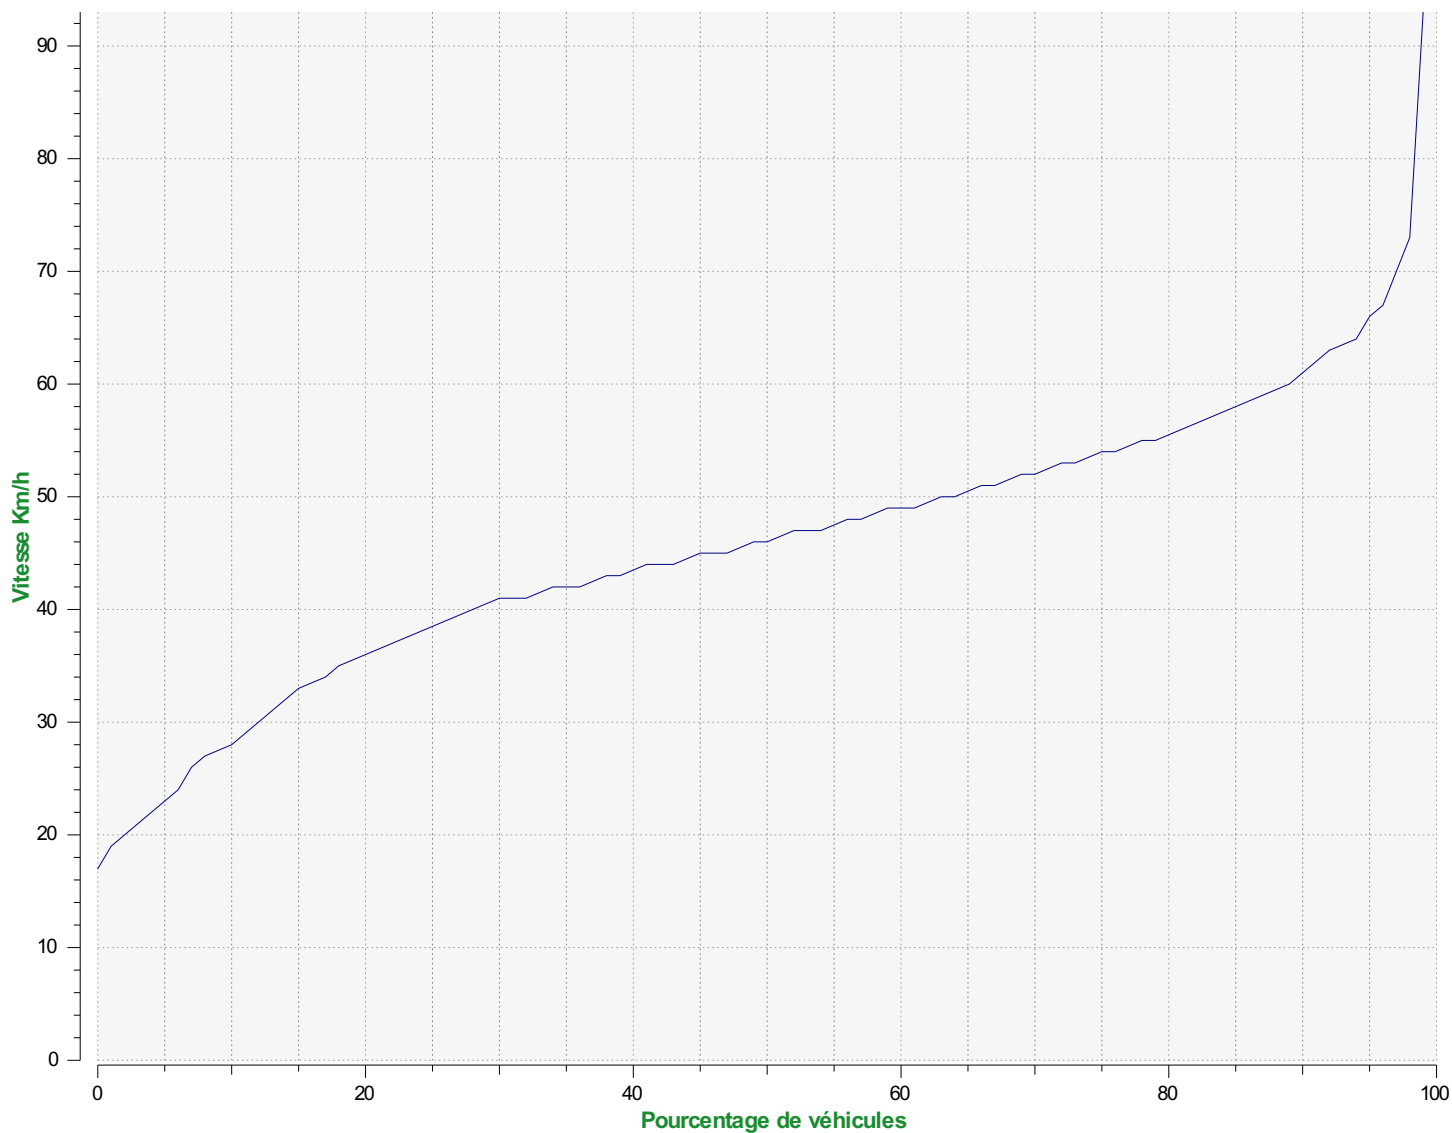

Percentiles de vitesse sens sortant

V30: 41.00Km/h   **V50:** 46.00Km/h   **V85:** 58.00Km/h

Début d'exploitation: samedi 10 avril 2021 01:00
Fin d'exploitation: vendredi 28 mai 2021 08:30

Lieu de la mesure:

Commentaire:

Historique des mesures

Date	Nombre de relevés	Nombre véhicules	Vitesse moyenne	Vitesse maximale	Sens
28/05/2021 08:30	5	5	47.60	67.00	Entrant
28/05/2021 08:30	1	1	37.00	37.00	Sortant
28/05/2021 08:00	4	4	45.75	53.00	Entrant
28/05/2021 08:00	3	3	51.33	56.00	Sortant
28/05/2021 07:30	5	5	46.60	58.00	Entrant
28/05/2021 07:30	7	7	48.43	59.00	Sortant
28/05/2021 07:00	5	5	36.20	60.00	Entrant
28/05/2021 07:00	7	7	40.57	55.00	Sortant
28/05/2021 06:30	3	3	48.67	55.00	Entrant
28/05/2021 06:30	6	6	37.67	54.00	Sortant
28/05/2021 06:00	2	2	46.50	56.00	Entrant
28/05/2021 06:00	4	4	41.75	54.00	Sortant
28/05/2021 05:00	1	1	43.00	43.00	Sortant
28/05/2021 04:00	3	3	43.33	50.00	Entrant
28/05/2021 04:00	2	2	51.50	60.00	Sortant
27/05/2021 22:30	2	2	49.50	72.00	Entrant
27/05/2021 22:00	1	1	36.00	36.00	Sortant
27/05/2021 22:00	1	1	29.00	29.00	Entrant
27/05/2021 20:00	1	1	44.00	44.00	Entrant
27/05/2021 20:00	1	1	44.00	44.00	Sortant
27/05/2021 19:30	1	1	22.00	22.00	Entrant
27/05/2021 19:00	2	2	32.00	43.00	Sortant
27/05/2021 19:00	1	1	45.00	45.00	Entrant
27/05/2021 18:30	6	6	47.67	63.00	Entrant
27/05/2021 18:30	2	2	42.50	43.00	Sortant
27/05/2021 18:00	2	2	48.50	55.00	Entrant
27/05/2021 18:00	3	3	53.00	60.00	Sortant
27/05/2021 17:30	3	3	41.67	60.00	Entrant
27/05/2021 17:30	7	7	41.43	65.00	Sortant
27/05/2021 17:00	3	3	38.67	45.00	Entrant
27/05/2021 17:00	2	2	44.00	47.00	Sortant
27/05/2021 16:30	3	3	42.33	56.00	Entrant
27/05/2021 16:30	1	1	53.00	53.00	Sortant
27/05/2021 16:00	9	9	38.56	67.00	Entrant
27/05/2021 16:00	4	4	53.25	56.00	Sortant
27/05/2021 15:30	6	6	35.00	57.00	Entrant
27/05/2021 15:30	3	3	45.00	51.00	Sortant
27/05/2021 15:00	6	6	43.00	59.00	Entrant
27/05/2021 14:30	2	2	38.00	50.00	Sortant
27/05/2021 14:30	3	3	40.00	54.00	Entrant
27/05/2021 13:30	2	2	32.00	42.00	Entrant
27/05/2021 13:30	4	4	51.00	56.00	Sortant
27/05/2021 13:00	7	7	39.57	57.00	Entrant
27/05/2021 13:00	5	5	40.20	55.00	Sortant
27/05/2021 12:30	4	4	42.25	57.00	Entrant
27/05/2021 12:30	3	3	46.00	65.00	Sortant
27/05/2021 12:00	2	2	41.00	43.00	Entrant
27/05/2021 12:00	6	6	42.50	55.00	Sortant
27/05/2021 11:30	3	3	49.67	52.00	Entrant
27/05/2021 11:00	6	6	42.83	58.00	Entrant