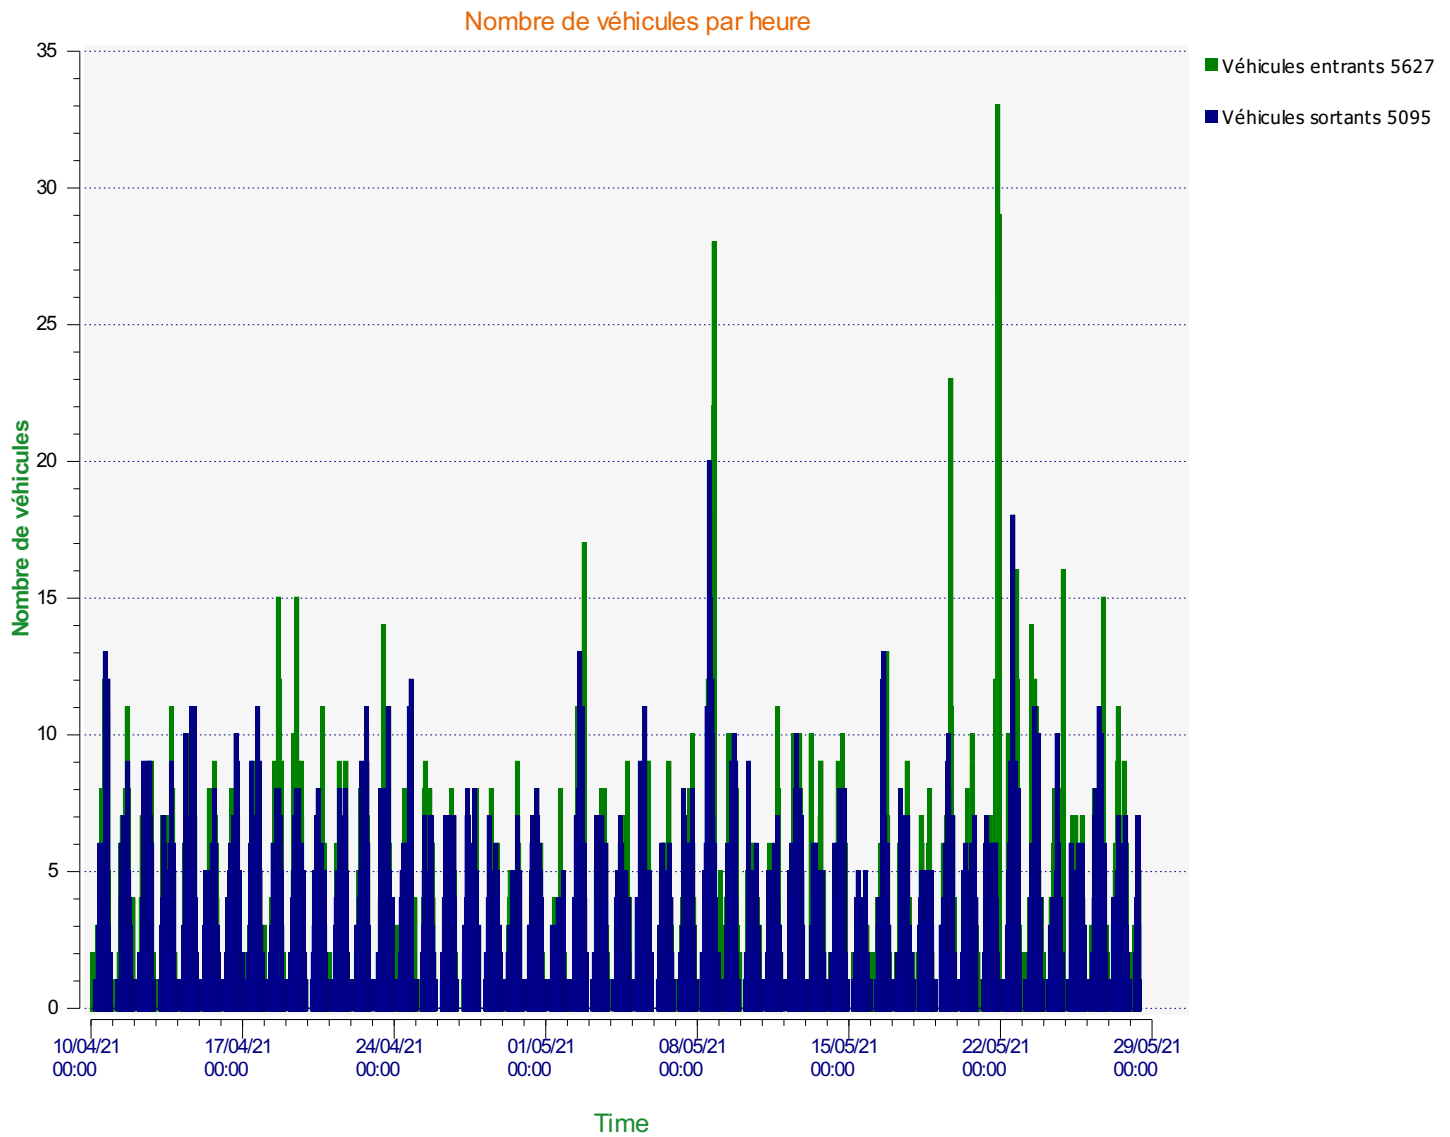

**Lieu de la mesure:**

**Commentaire:**

**Début d'exploitation:** samedi 10 avril 2021 01:00  
**Fin d'exploitation:** vendredi 28 mai 2021 08:30

**Lieu de la mesure:**

**Commentaire:**

**Début d'exploitation:** samedi 10 avril 2021 01:00  
**Fin d'exploitation:** vendredi 28 mai 2021 08:30