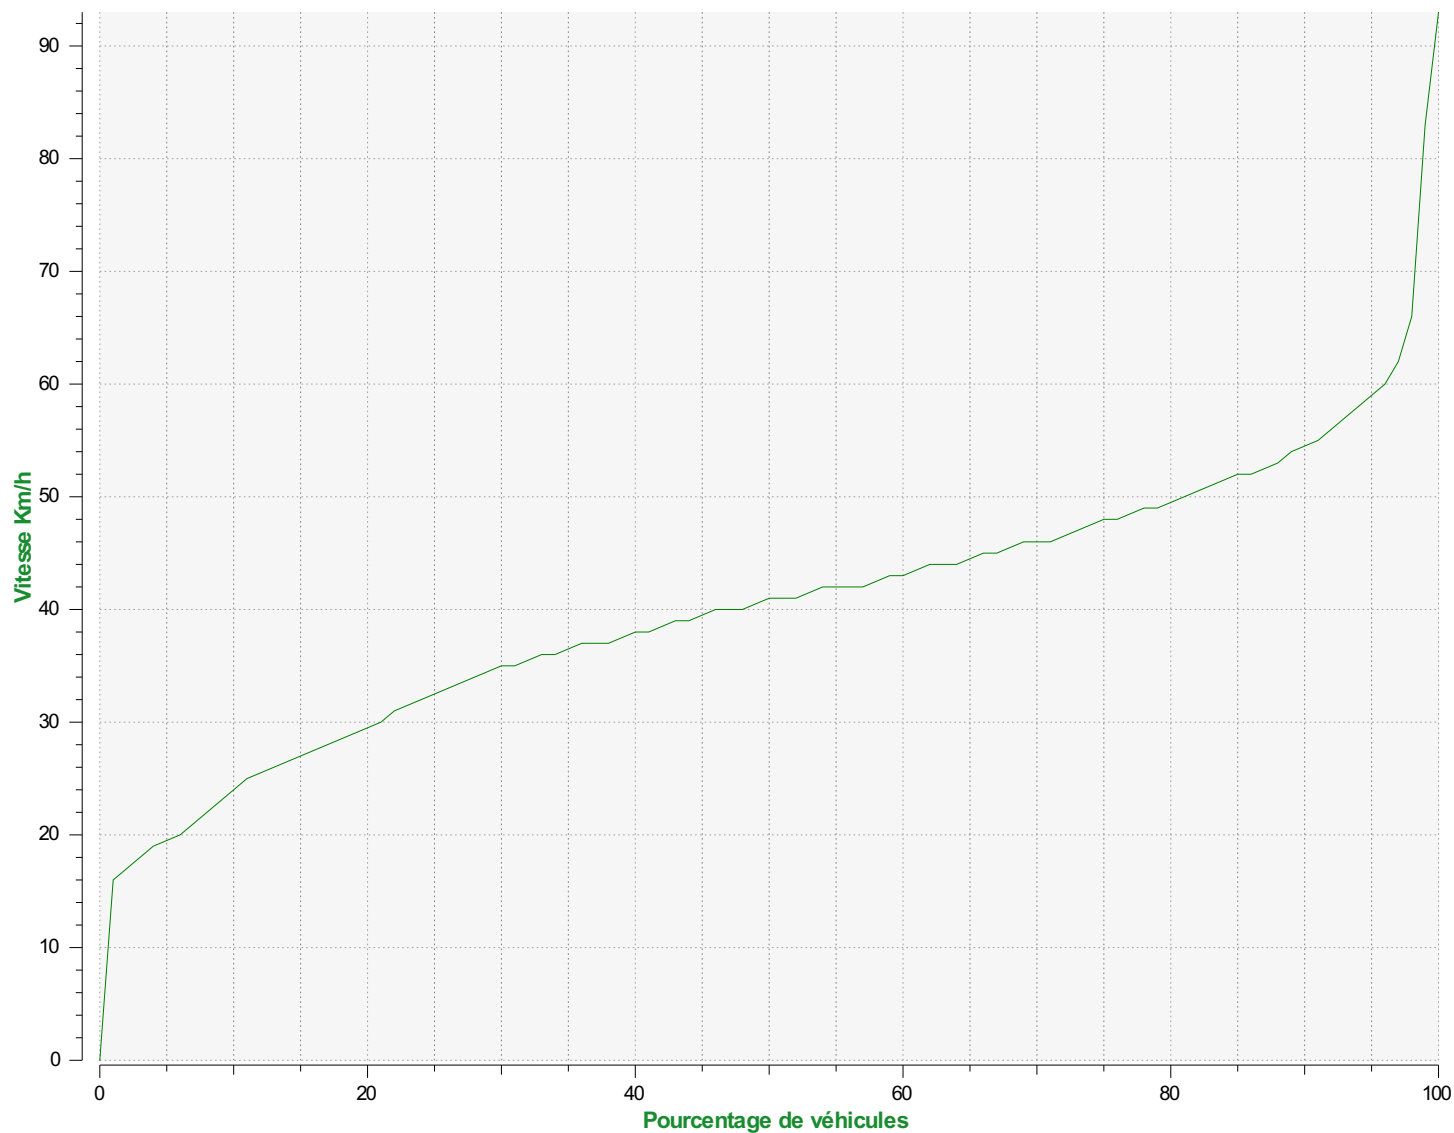

Percentiles de vitesse sens entrant

V30: 35.00Km/h   **V50:** 41.00Km/h   **V85:** 52.00Km/h

Début d'exploitation: samedi 10 avril 2021 01:00
Fin d'exploitation: vendredi 28 mai 2021 08:30

Lieu de la mesure:

Commentaire: