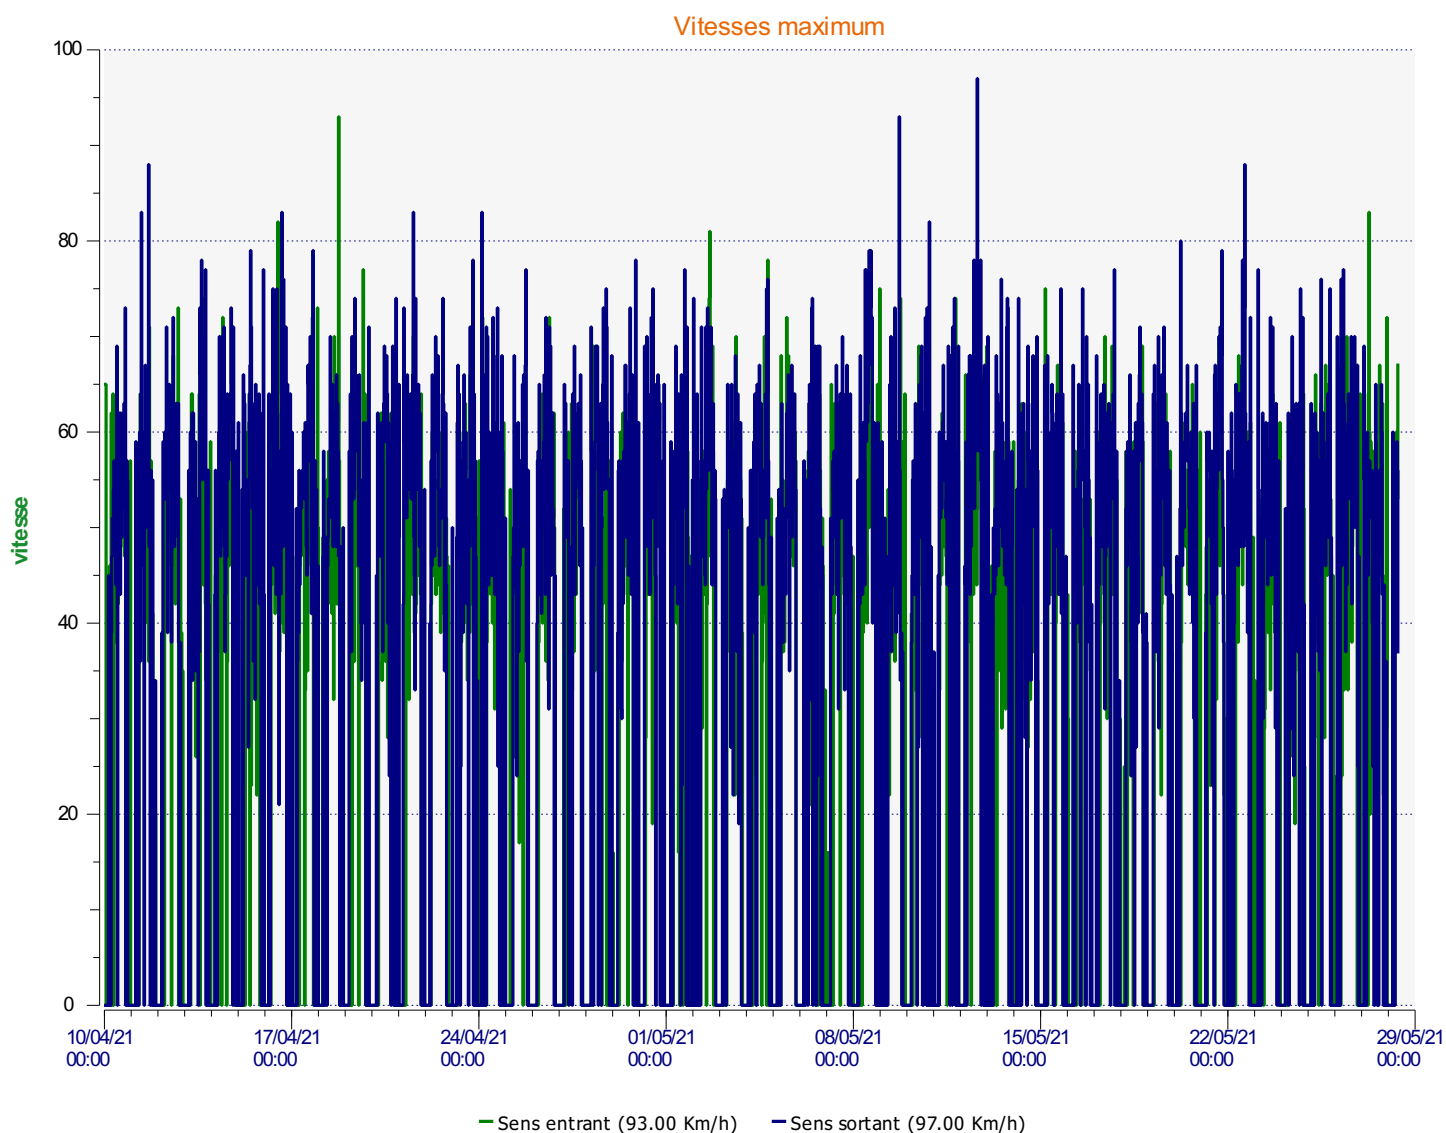

# Élan Cité

DÉTECTER • INFORMER • SÉCURISER

---

**Début d'exploitation:** samedi 10 avril 2021 01:00  
**Fin d'exploitation:** vendredi 28 mai 2021 08:30

**Lieu de la mesure:**

**Commentaire:**

---

**Début d'exploitation:** samedi 10 avril 2021 01:00  
**Fin d'exploitation:** vendredi 28 mai 2021 08:30

**Lieu de la mesure:**

**Commentaire:**

**Début d'exploitation:** samedi 10 avril 2021 01:00  
**Fin d'exploitation:** vendredi 28 mai 2021 08:30

**Lieu de la mesure:**

**Commentaire:**

**Début d'exploitation:** samedi 10 avril 2021 01:00  
**Fin d'exploitation:** vendredi 28 mai 2021 08:30