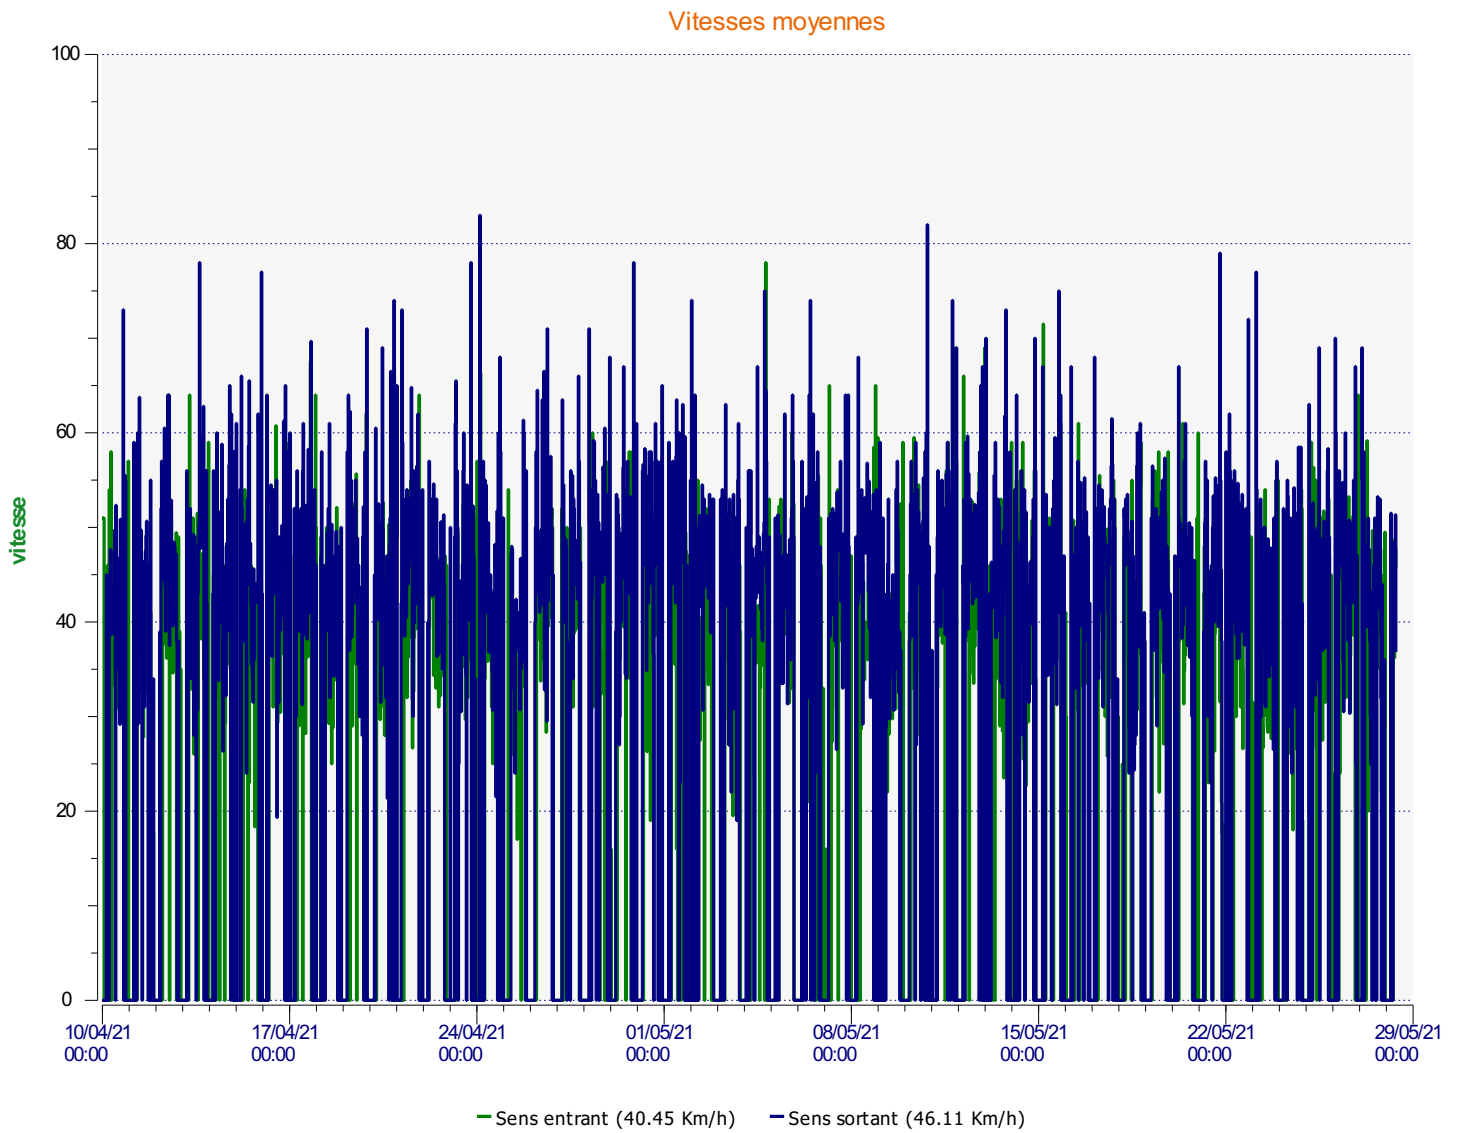

# Élan Cité

DÉTECTER • INFORMER • SÉCURISER

---

**Début d'exploitation:** samedi 10 avril 2021 01:00  
**Fin d'exploitation:** vendredi 28 mai 2021 08:30

**Lieu de la mesure:**

**Commentaire:**

---

**Début d'exploitation:** samedi 10 avril 2021 01:00  
**Fin d'exploitation:** vendredi 28 mai 2021 08:30

**Lieu de la mesure:**

**Commentaire:**

**Début d'exploitation:** samedi 10 avril 2021 01:00  
**Fin d'exploitation:** vendredi 28 mai 2021 08:30

**Lieu de la mesure:**

**Commentaire:**

**Début d'exploitation:** samedi 10 avril 2021 01:00  
**Fin d'exploitation:** vendredi 28 mai 2021 08:30