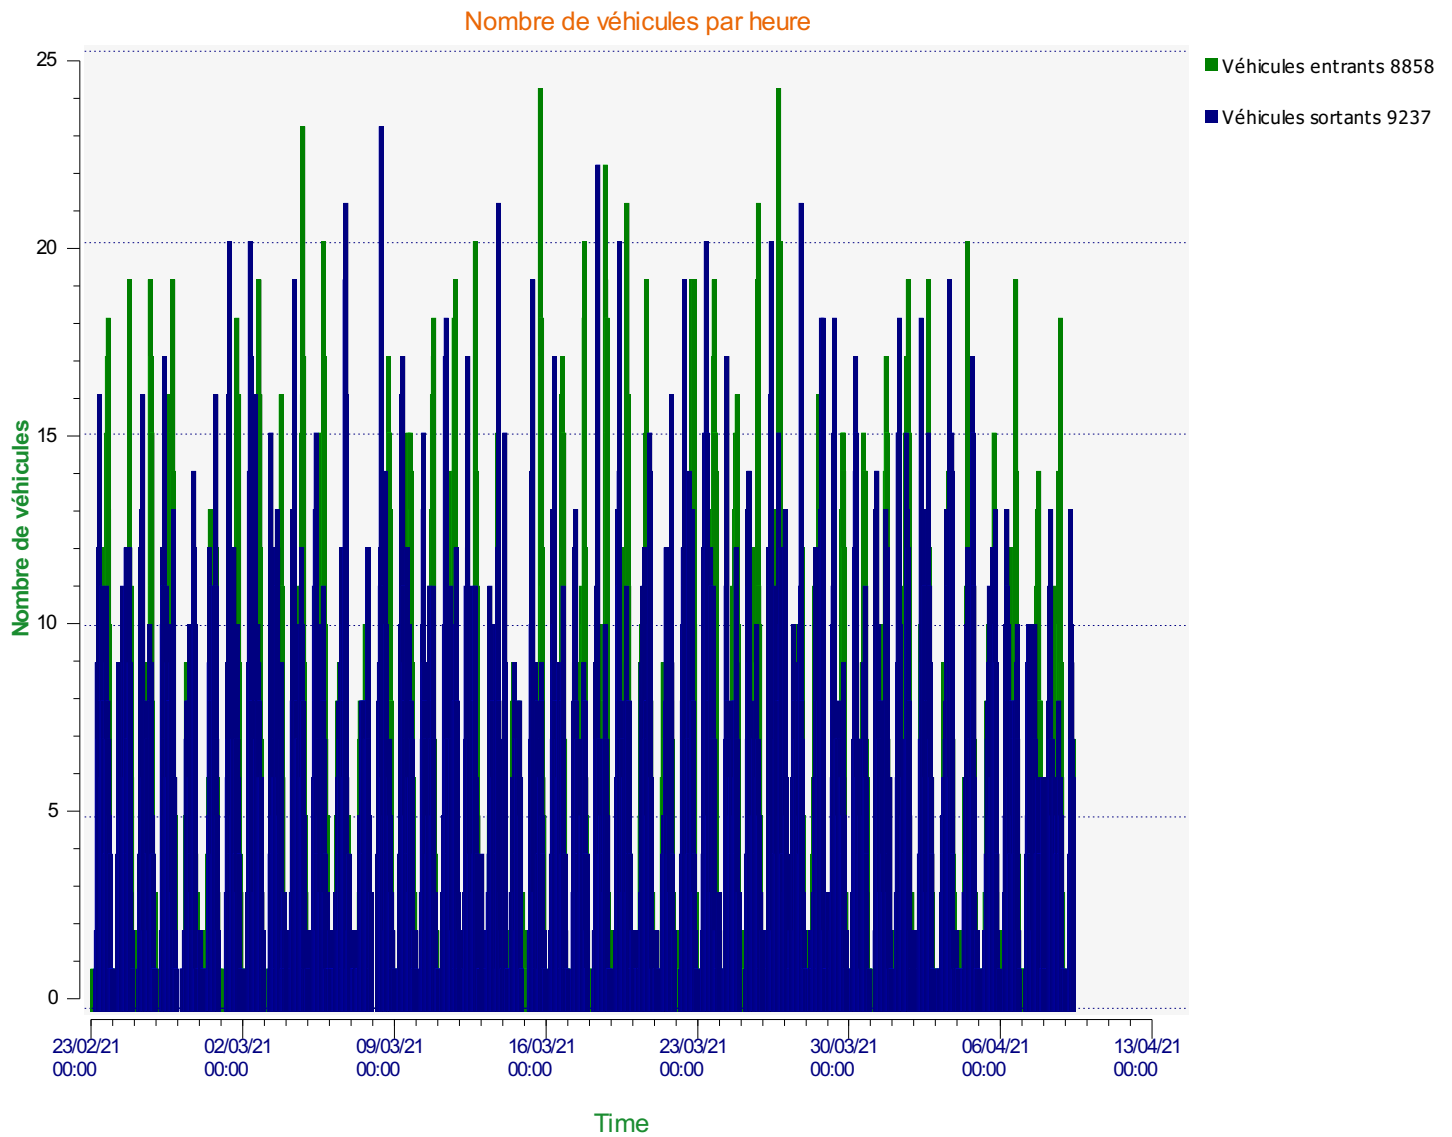

# Élan Cité

DÉTECTER • INFORMER • SÉCURISER

---

**Début d'exploitation:** mardi 23 février 2021 01:00

**Fin d'exploitation:** vendredi 9 avril 2021 07:30

**Lieu de la mesure:** chef lieu descente

**Commentaire:**

---

**Début d'exploitation:** mardi 23 février 2021 01:00

**Fin d'exploitation:** vendredi 9 avril 2021 07:30

**Lieu de la mesure:** chef lieu descente

**Commentaire:**

**Début d'exploitation:** mardi 23 février 2021 01:00  
**Fin d'exploitation:** vendredi 9 avril 2021 07:30

**Lieu de la mesure:** chef lieu descente

**Commentaire:**

**Début d'exploitation:** mardi 23 février 2021 01:00

**Fin d'exploitation:** vendredi 9 avril 2021 07:30

**Lieu de la mesure:** chef lieu descente