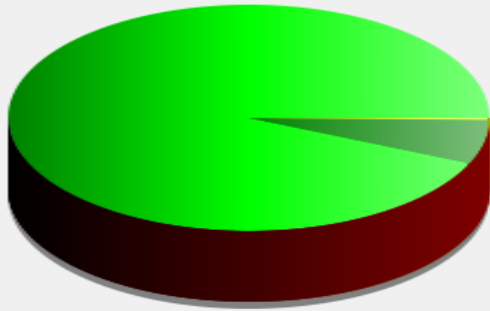

Véhicules entrants

	<= 30 Km/h : 8 277 - (93.44 %)
	31 - 40 Km/h : 557 - (6.29 %)
	41 - 50 Km/h : 23 - (0.26 %)
	51 - 60 Km/h : 1 - (0.01 %)
	61 - 70 Km/h : 0 - (0.00 %)
	71 - 80 Km/h (et +) : 0 - (0.00 %)

Début d'exploitation: mardi 23 février 2021 01:00

Fin d'exploitation: vendredi 9 avril 2021 07:30

Lieu de la mesure: chef lieu descente

Commentaire: