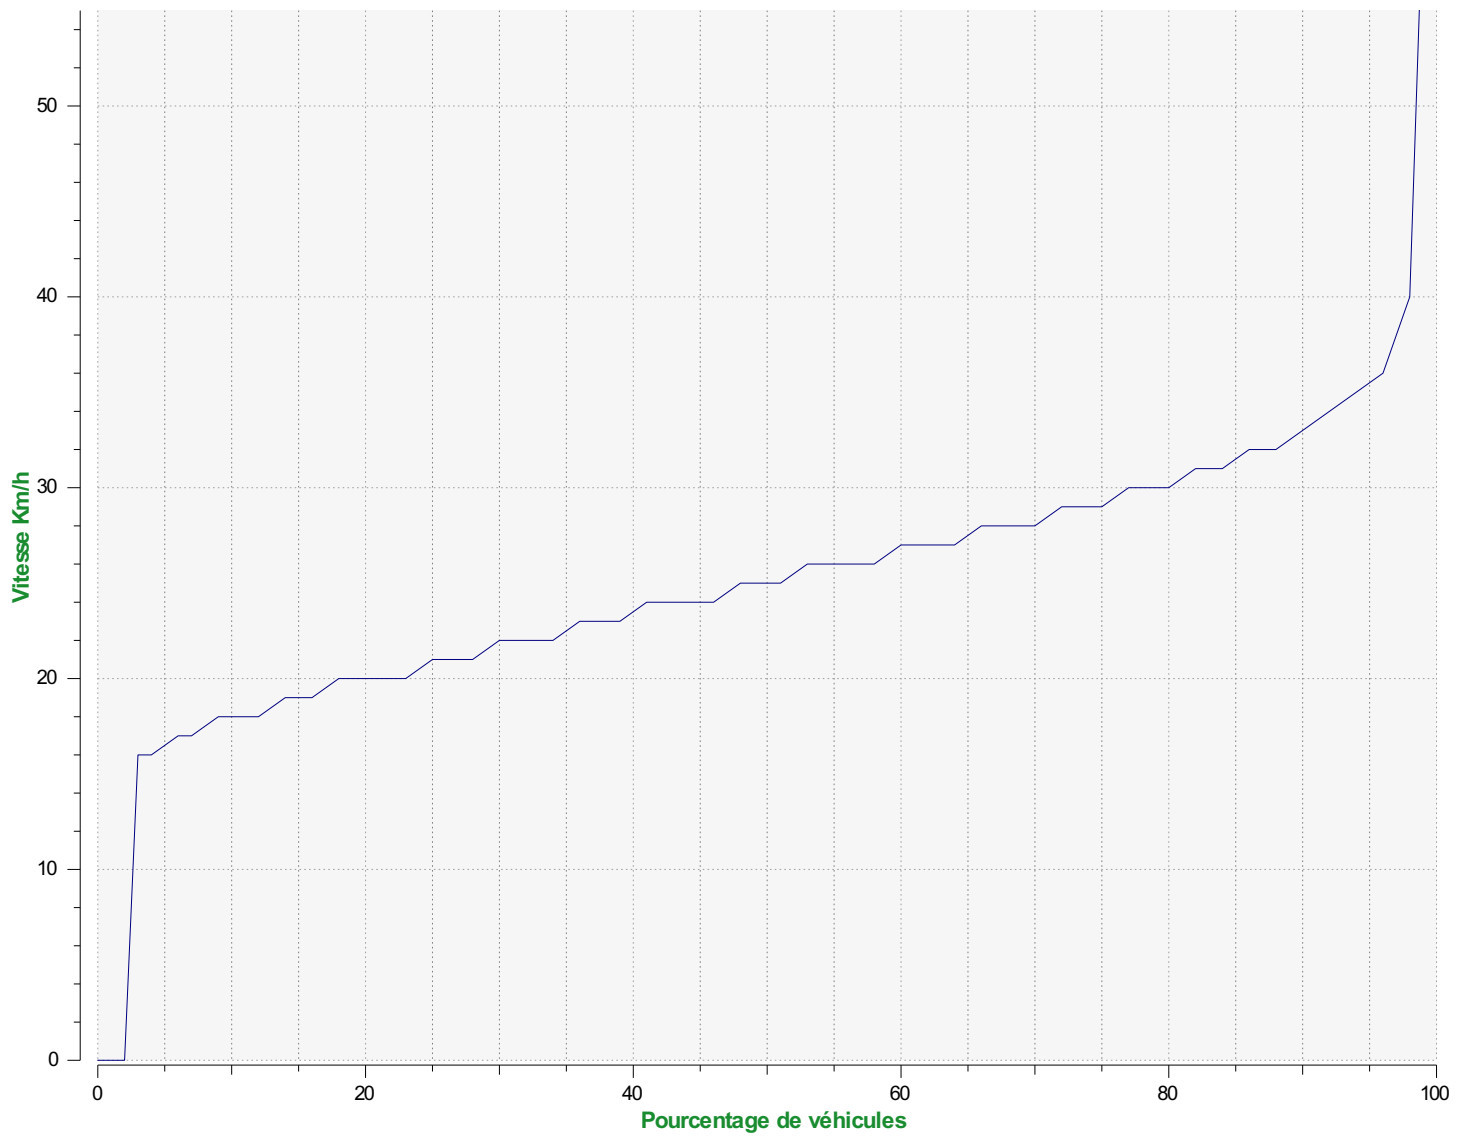

Percentiles de vitesse sens sortant

V30: 22.00Km/h   **V50:** 25.00Km/h   **V85:** 31.00Km/h

Début d'exploitation: mardi 23 février 2021 01:00

Fin d'exploitation: vendredi 9 avril 2021 07:30

Lieu de la mesure: chef lieu descente

Commentaire:

Historique des mesures

Date	Nombre de relevés	Nombre véhicules	Vitesse moyenne	Vitesse maximale	Sens
09/04/2021 07:30	7	7	23.86	29.00	Entrant
09/04/2021 07:30	6	6	29.33	35.00	Sortant
09/04/2021 07:00	5	5	27.40	39.00	Entrant
09/04/2021 07:00	5	5	26.00	30.00	Sortant
09/04/2021 06:30	7	7	27.86	39.00	Sortant
09/04/2021 06:00	3	3	18.33	20.00	Entrant
09/04/2021 06:00	9	9	28.44	43.00	Sortant
09/04/2021 05:30	10	10	28.40	35.00	Sortant
09/04/2021 05:00	7	7	31.00	42.00	Sortant
09/04/2021 04:30	13	13	30.08	38.00	Sortant
09/04/2021 04:00	3	3	29.33	35.00	Sortant
09/04/2021 03:30	4	4	38.50	49.00	Sortant
09/04/2021 03:00	1	1	21.00	21.00	Entrant
09/04/2021 00:00	1	1	26.00	26.00	Entrant
08/04/2021 22:30	1	1	25.00	25.00	Sortant
08/04/2021 21:30	1	1	16.00	16.00	Entrant
08/04/2021 20:30	1	1	25.00	25.00	Entrant
08/04/2021 20:30	1	1	27.00	27.00	Sortant
08/04/2021 20:00	3	3	28.33	34.00	Entrant
08/04/2021 19:30	3	3	30.00	41.00	Entrant
08/04/2021 19:30	1	1	30.00	30.00	Sortant
08/04/2021 19:00	6	6	24.67	29.00	Entrant
08/04/2021 18:30	9	9	22.56	35.00	Entrant
08/04/2021 18:30	3	3	29.33	34.00	Sortant
08/04/2021 18:00	7	7	25.86	36.00	Entrant
08/04/2021 18:00	5	5	28.40	40.00	Sortant
08/04/2021 17:30	18	18	21.94	29.00	Entrant
08/04/2021 17:30	5	5	25.40	32.00	Sortant
08/04/2021 17:00	10	10	20.50	25.00	Entrant
08/04/2021 17:00	6	6	24.83	31.00	Sortant
08/04/2021 16:30	13	13	20.38	28.00	Entrant
08/04/2021 16:30	4	4	20.00	21.00	Sortant
08/04/2021 16:00	10	10	23.10	27.00	Entrant
08/04/2021 16:00	4	4	26.50	30.00	Sortant
08/04/2021 15:30	14	14	22.57	33.00	Entrant
08/04/2021 15:30	8	8	22.88	32.00	Sortant
08/04/2021 15:00	7	7	21.86	30.00	Entrant
08/04/2021 15:00	5	5	22.40	28.00	Sortant
08/04/2021 14:30	4	4	24.75	31.00	Entrant
08/04/2021 14:30	4	4	27.50	33.00	Sortant
08/04/2021 14:00	5	5	21.20	22.00	Entrant
08/04/2021 14:00	3	3	26.67	34.00	Sortant
08/04/2021 13:30	9	9	18.33	24.00	Entrant
08/04/2021 13:30	5	5	24.00	37.00	Sortant
08/04/2021 13:00	8	8	25.62	36.00	Entrant
08/04/2021 13:00	4	4	24.50	30.00	Sortant
08/04/2021 12:30	5	5	21.20	24.00	Entrant
08/04/2021 12:30	4	4	26.25	34.00	Sortant
08/04/2021 12:00	4	4	21.75	22.00	Entrant
08/04/2021 12:00	6	6	25.33	34.00	Sortant