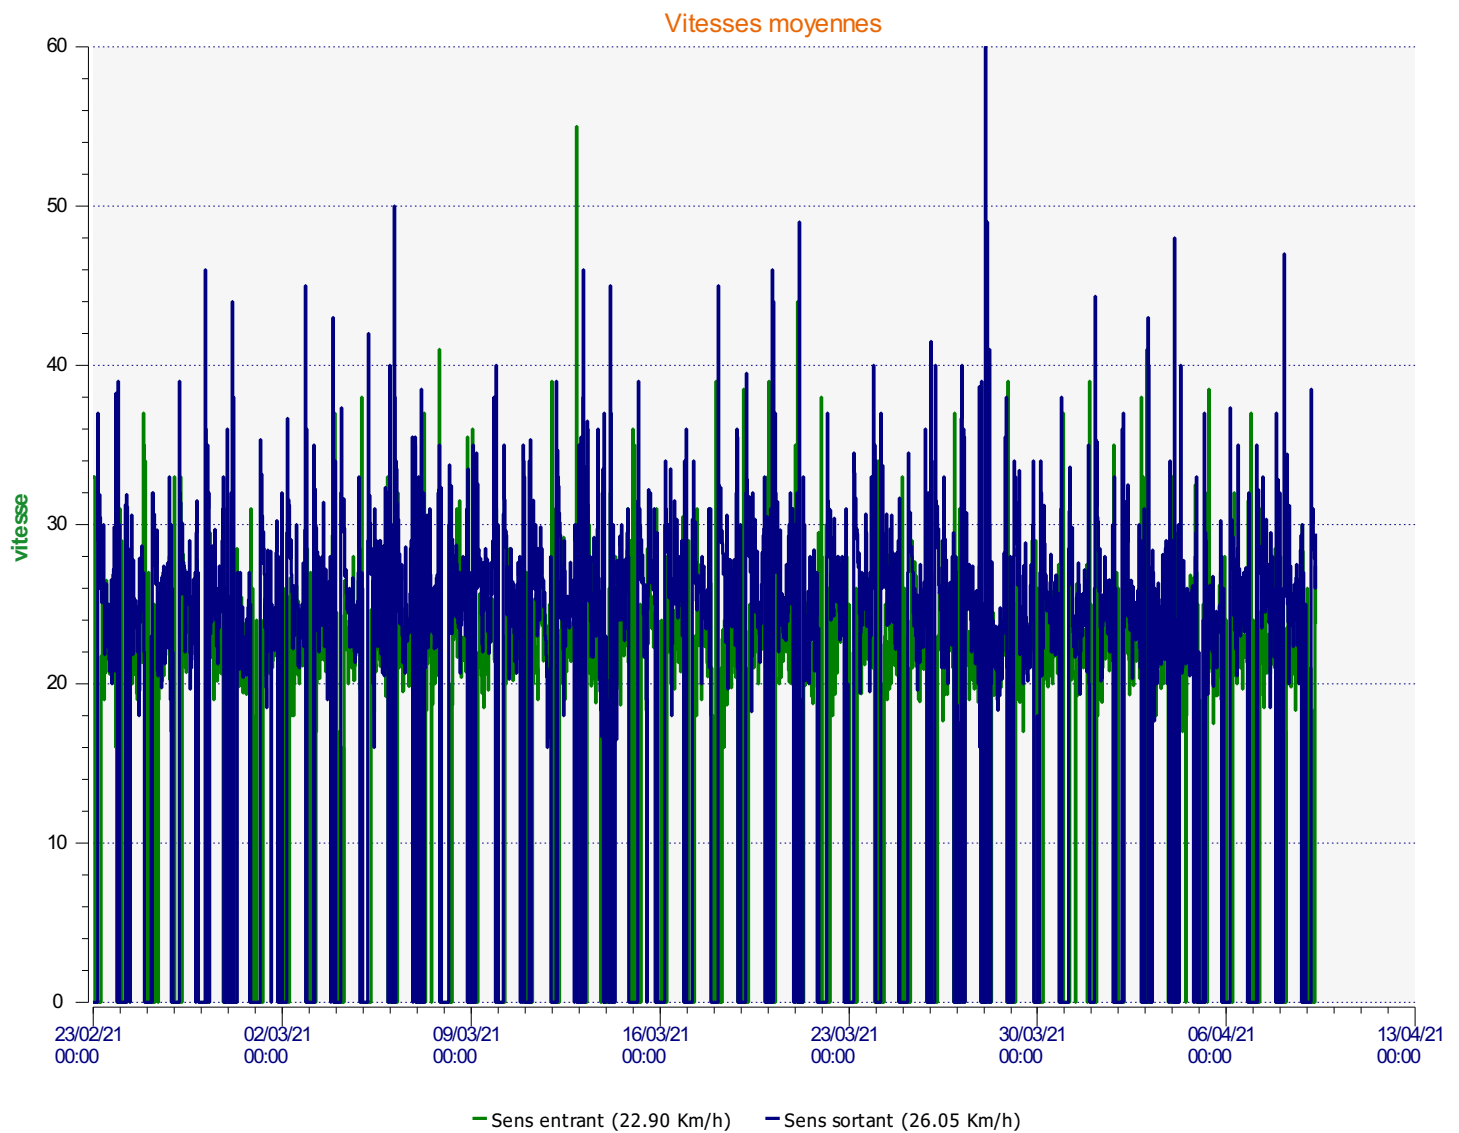

# Élan Cité

DÉTECTER • INFORMER • SÉCURISER

---

**Début d'exploitation:** mardi 23 février 2021 01:00

**Fin d'exploitation:** vendredi 9 avril 2021 07:30

**Lieu de la mesure:** chef lieu descente

**Commentaire:**

---

**Début d'exploitation:** mardi 23 février 2021 01:00

**Fin d'exploitation:** vendredi 9 avril 2021 07:30

**Lieu de la mesure:** chef lieu descente

**Commentaire:**

**Début d'exploitation:** mardi 23 février 2021 01:00  
**Fin d'exploitation:** vendredi 9 avril 2021 07:30

**Lieu de la mesure:** chef lieu descente

**Commentaire:**

**Début d'exploitation:** mardi 23 février 2021 01:00

**Fin d'exploitation:** vendredi 9 avril 2021 07:30

**Lieu de la mesure:** chef lieu descente