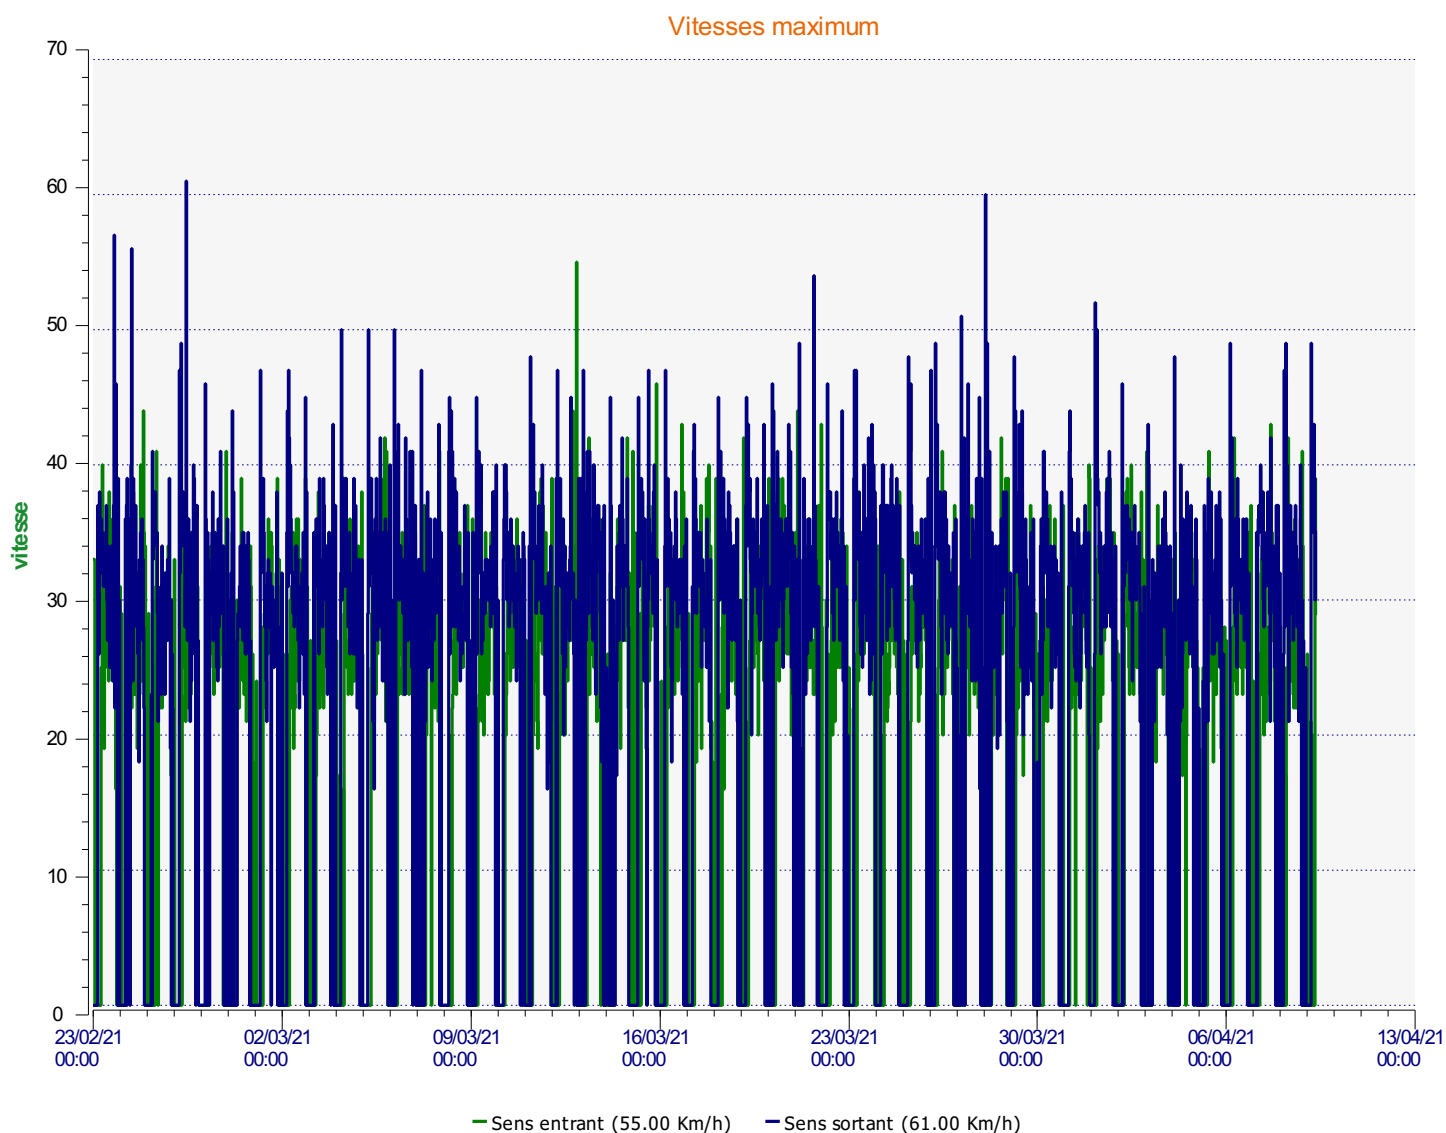

# Élan Cité

DÉTECTER • INFORMER • SÉCURISER

---

**Début d'exploitation:** mardi 23 février 2021 01:00

**Fin d'exploitation:** vendredi 9 avril 2021 07:30

**Lieu de la mesure:** chef lieu descente

**Commentaire:**

---

**Début d'exploitation:** mardi 23 février 2021 01:00

**Fin d'exploitation:** vendredi 9 avril 2021 07:30

**Lieu de la mesure:** chef lieu descente

**Commentaire:**

**Début d'exploitation:** mardi 23 février 2021 01:00  
**Fin d'exploitation:** vendredi 9 avril 2021 07:30

**Lieu de la mesure:** chef lieu descente

**Commentaire:**

**Début d'exploitation:** mardi 23 février 2021 01:00

**Fin d'exploitation:** vendredi 9 avril 2021 07:30

**Lieu de la mesure:** chef lieu descente

**Début d'exploitation:** mardi 23 février 2021 01:00

**Fin d'exploitation:** vendredi 9 avril 2021 07:30

**Lieu de la mesure:** chef lieu descente

**Commentaire:**