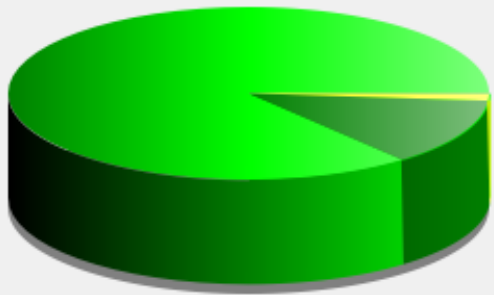

Véhicules sortants

	<= 30 Km/h : 1 960 - (86.04 %)
	31 - 40 Km/h : 287 - (12.60 %)
	41 - 50 Km/h : 29 - (1.27 %)
	51 - 60 Km/h : 2 - (0.09 %)
	61 - 70 Km/h : 0 - (0.00 %)
	71 - 80 Km/h (et +) : 0 - (0.00 %)

Début d'exploitation: lundi 8 février 2021 14:00

Fin d'exploitation: lundi 22 février 2021 13:30

Lieu de la mesure:

Commentaire: