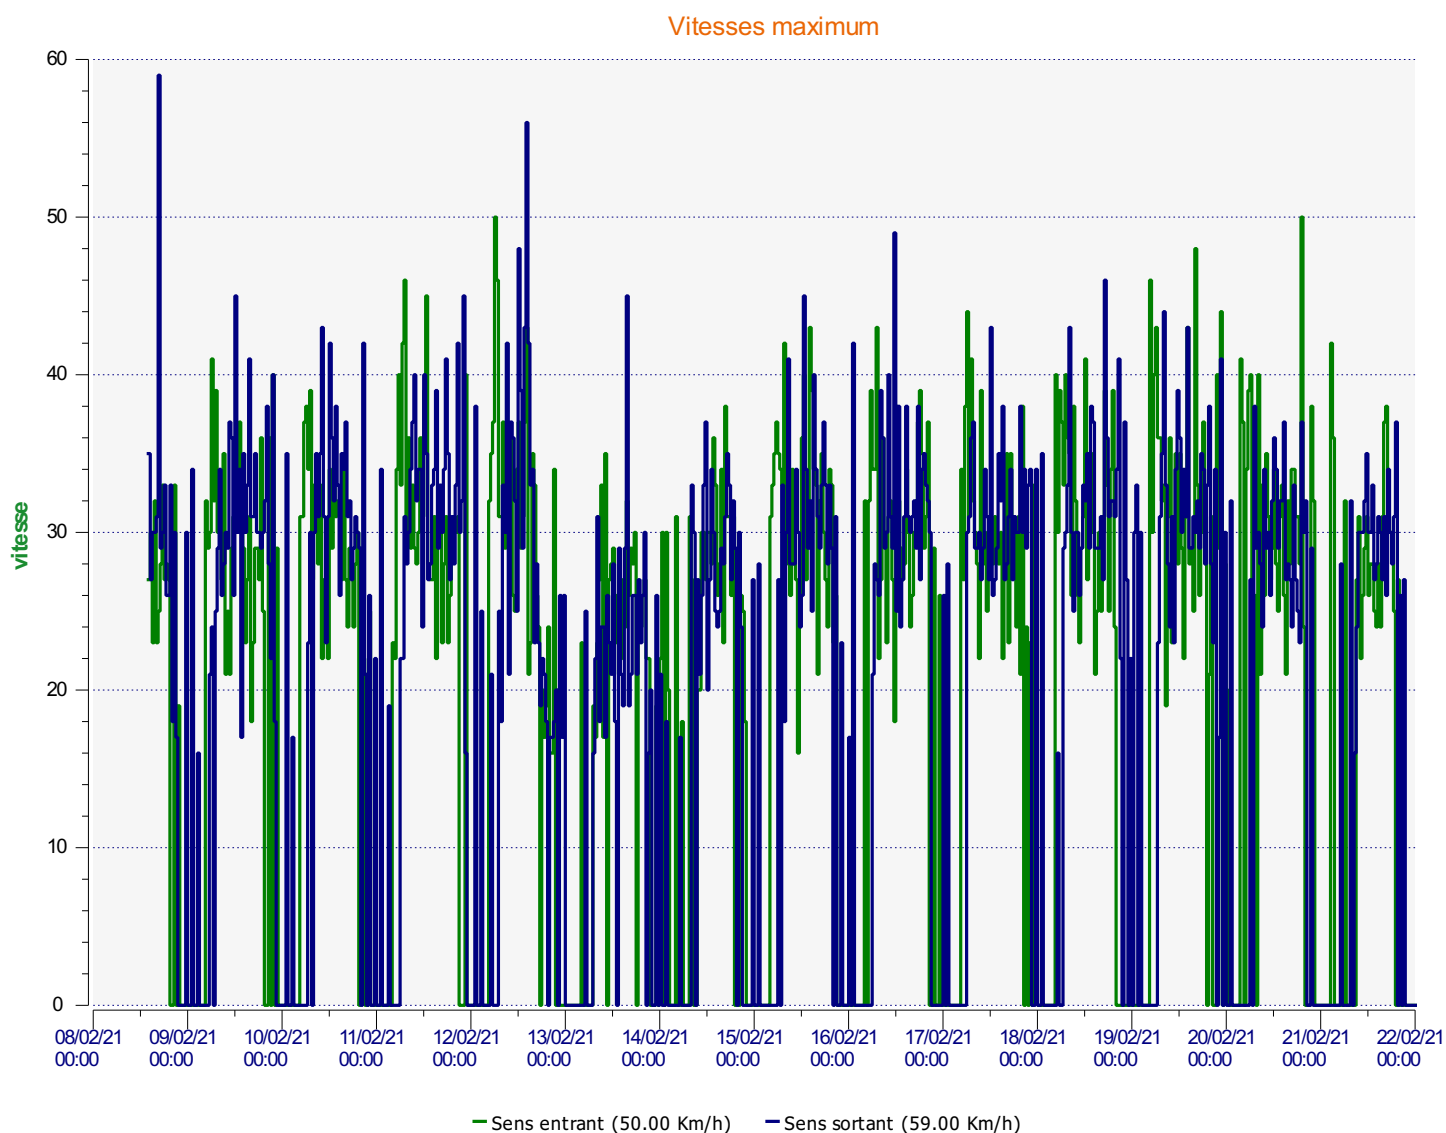

Élan Cité

DÉTECTER • INFORMER • SÉCURISER

Début d'exploitation: lundi 8 février 2021 14:00
Fin d'exploitation: lundi 22 février 2021 13:30

Lieu de la mesure:

Commentaire:

Début d'exploitation: lundi 8 février 2021 14:00
Fin d'exploitation: lundi 22 février 2021 13:30

Lieu de la mesure:

Commentaire:

Début d'exploitation: lundi 8 février 2021 14:00
Fin d'exploitation: lundi 22 février 2021 13:30

Lieu de la mesure:

Commentaire:

Début d'exploitation: lundi 8 février 2021 14:00
Fin d'exploitation: lundi 22 février 2021 13:30