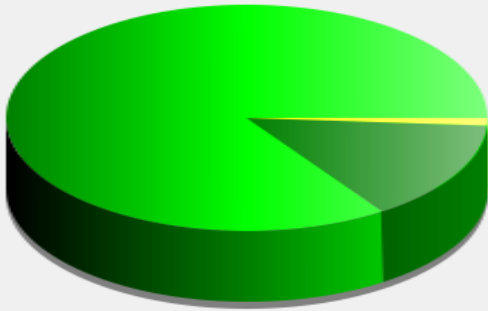

Véhicules entrants

	<= 30 Km/h : 1 946 - (84.54 %)
	31 - 40 Km/h : 331 - (14.38 %)
	41 - 50 Km/h : 25 - (1.09 %)
	51 - 60 Km/h : 0 - (0.00 %)
	61 - 70 Km/h : 0 - (0.00 %)
	71 - 80 Km/h (et +) : 0 - (0.00 %)

Début d'exploitation: lundi 8 février 2021 14:00
Fin d'exploitation: lundi 22 février 2021 13:30

Lieu de la mesure:

Commentaire: