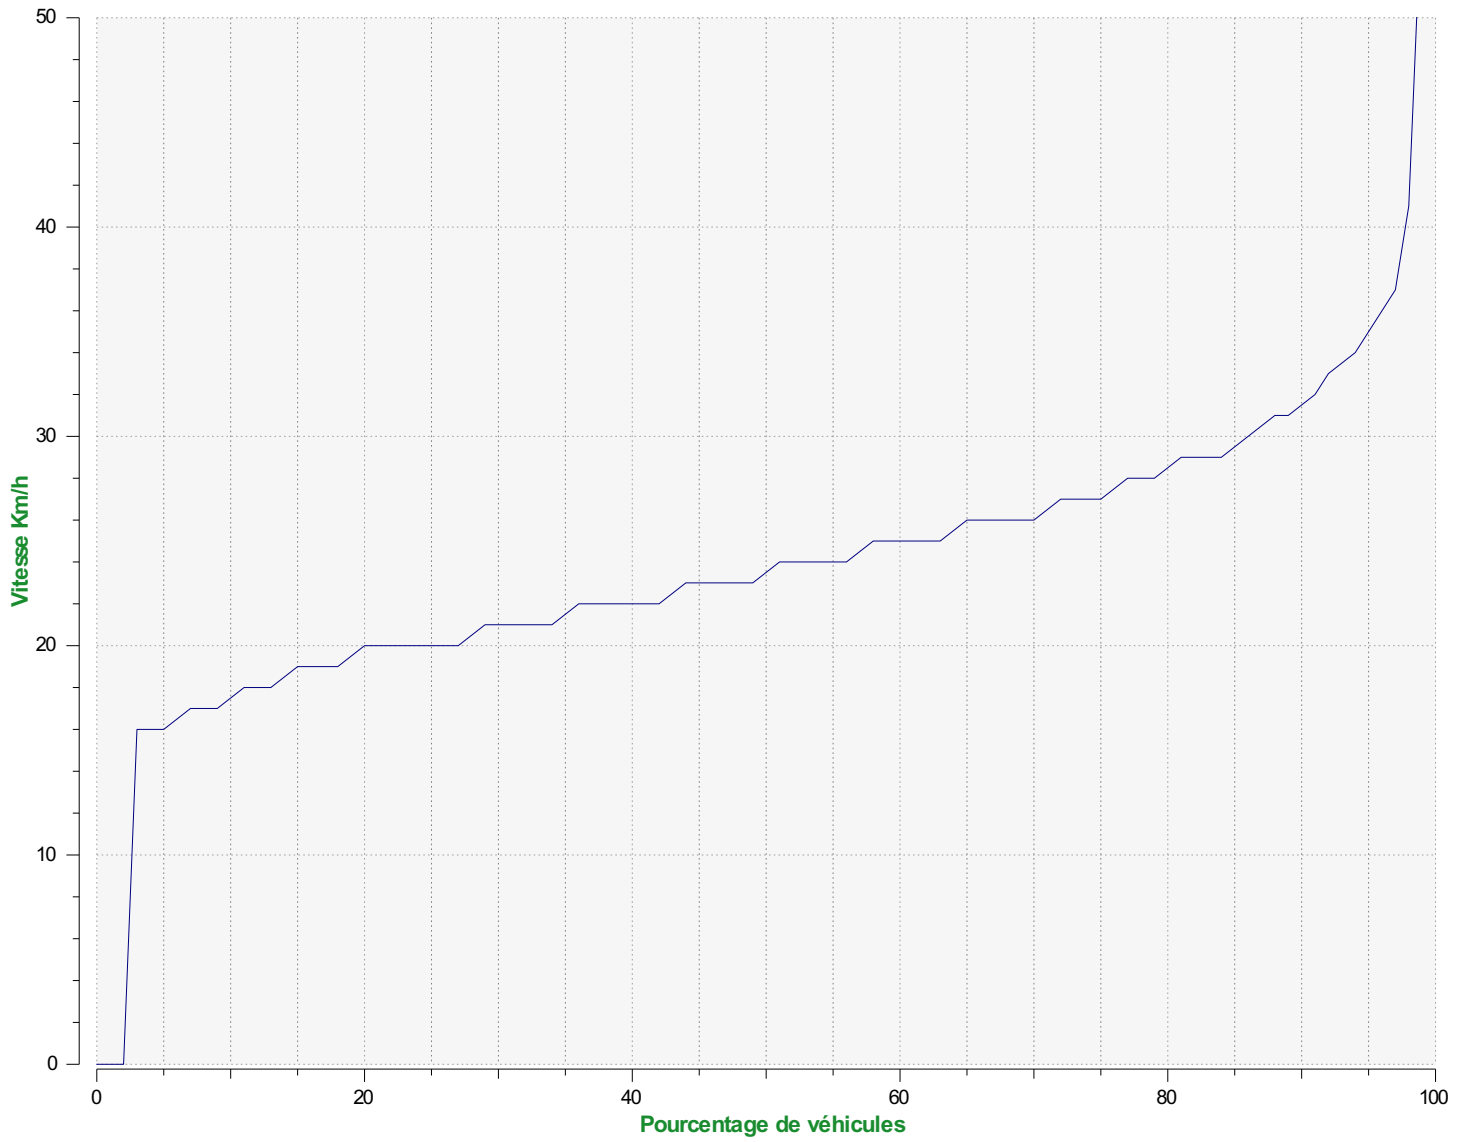

Début d'exploitation: lundi 8 février 2021 14:00

Fin d'exploitation: lundi 22 février 2021 13:30

Lieu de la mesure:

Commentaire:

Percentiles de vitesse sens entrant

V30: 20.00Km/h **V50:** 23.00Km/h **V85:** 30.00Km/h

Début d'exploitation: lundi 8 février 2021 14:00

Fin d'exploitation: lundi 22 février 2021 13:30

Lieu de la mesure:

Commentaire:

Percentiles de vitesse sens sortant

V30: 21.00Km/h **V50:** 23.00Km/h **V85:** 29.00Km/h