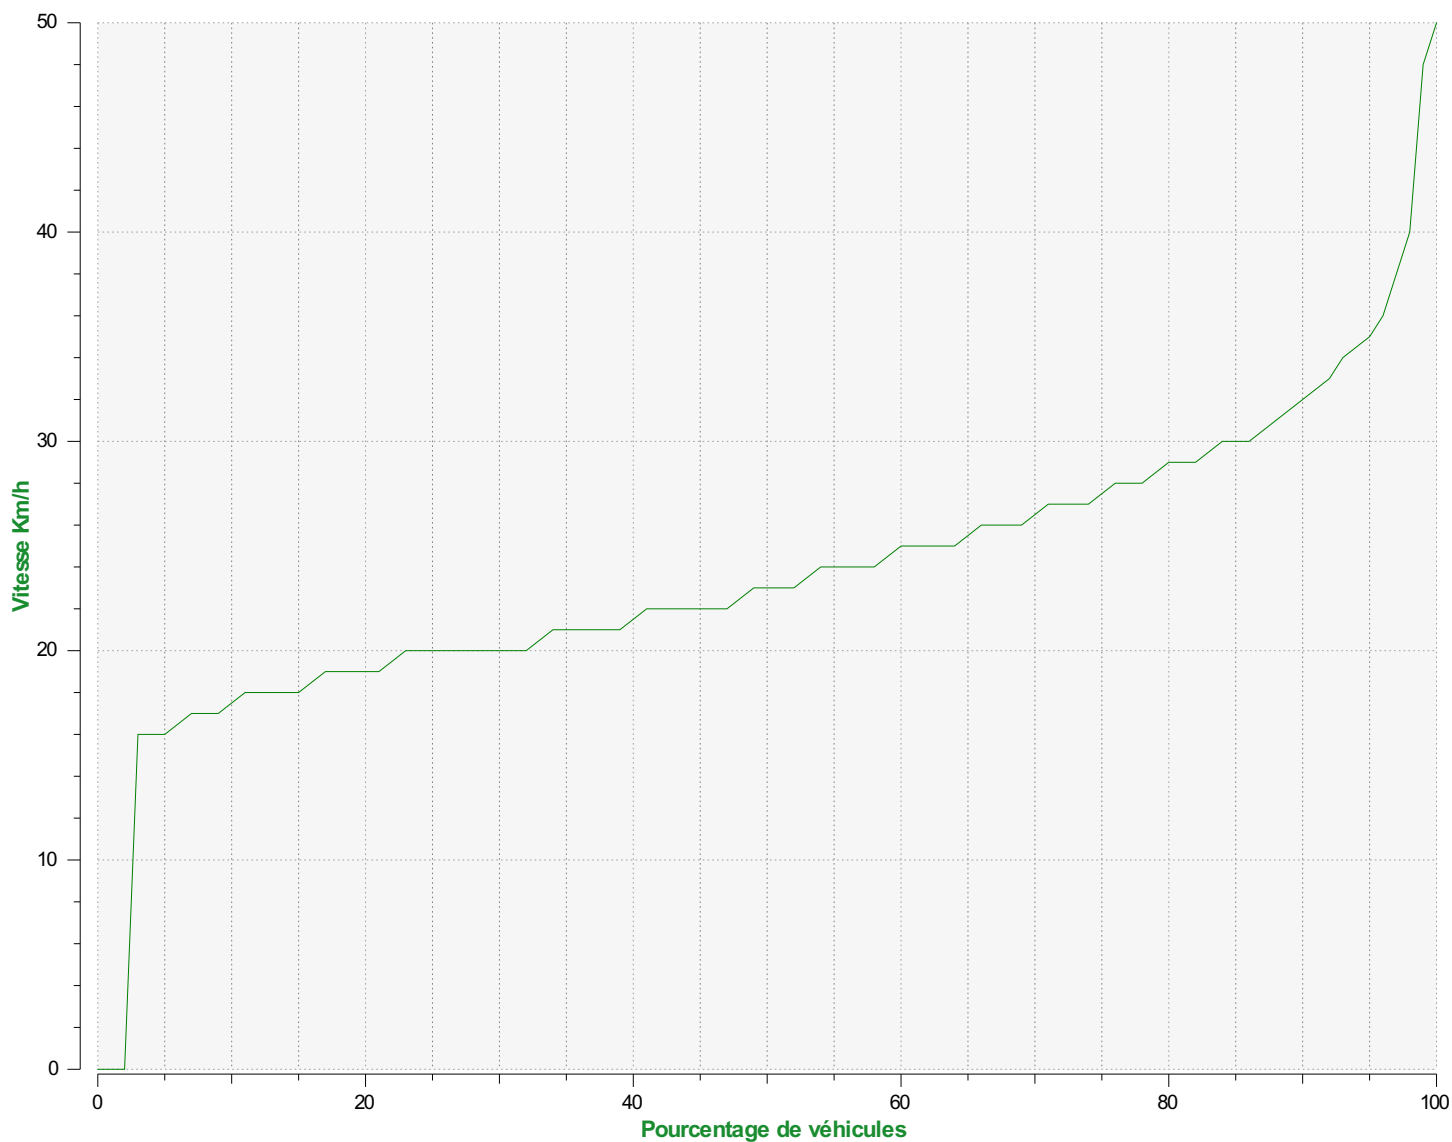

Début d'exploitation: lundi 8 février 2021 14:00
Fin d'exploitation: lundi 22 février 2021 13:30

Lieu de la mesure:

Commentaire:

Véhicules sortants

	<= 30 Km/h : 1 960 - (86.04 %)
	31 - 40 Km/h : 287 - (12.60 %)
	41 - 50 Km/h : 29 - (1.27 %)
	51 - 60 Km/h : 2 - (0.09 %)
	61 - 70 Km/h : 0 - (0.00 %)
	71 - 80 Km/h (et +) : 0 - (0.00 %)

Début d'exploitation: lundi 8 février 2021 14:00

Fin d'exploitation: lundi 22 février 2021 13:30

Lieu de la mesure:

Commentaire:

Percentiles de vitesse sens entrant

V30: 20.00Km/h **V50:** 23.00Km/h **V85:** 30.00Km/h