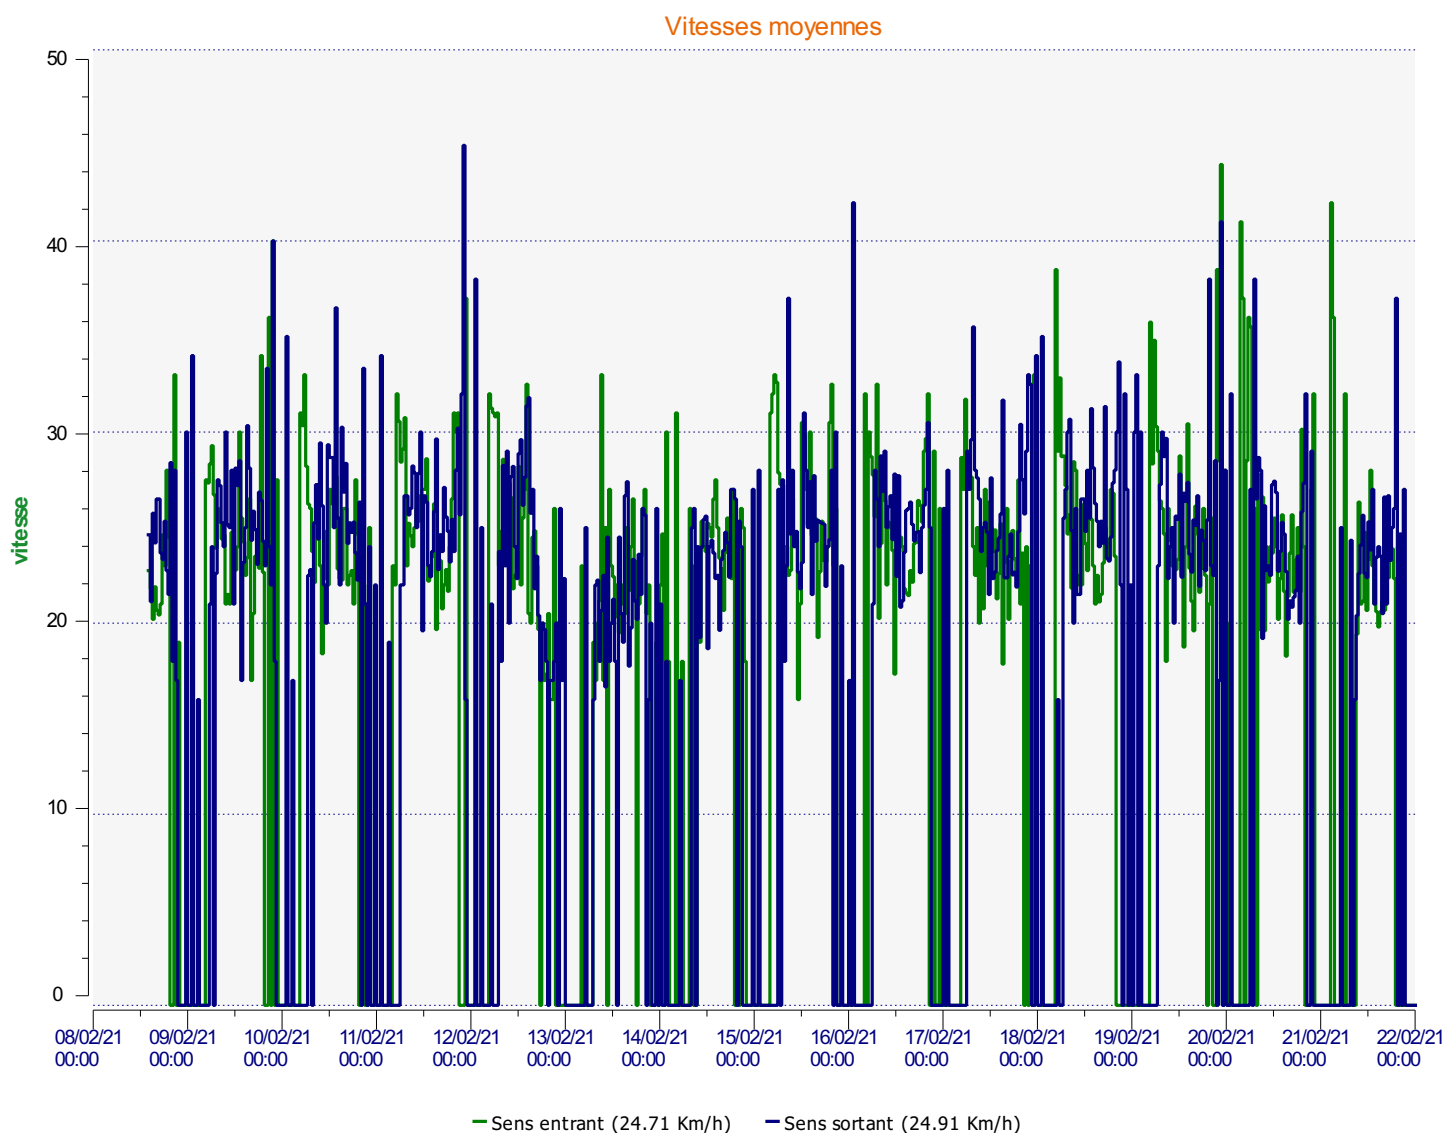

Élan Cité

DÉTECTER • INFORMER • SÉCURISER

Début d'exploitation: lundi 8 février 2021 14:00
Fin d'exploitation: lundi 22 février 2021 13:30

Lieu de la mesure:

Commentaire:

Début d'exploitation: lundi 8 février 2021 14:00
Fin d'exploitation: lundi 22 février 2021 13:30

Lieu de la mesure:

Commentaire:

Début d'exploitation: lundi 8 février 2021 14:00
Fin d'exploitation: lundi 22 février 2021 13:30

Lieu de la mesure:

Commentaire:

Début d'exploitation: lundi 8 février 2021 14:00
Fin d'exploitation: lundi 22 février 2021 13:30

Début d'exploitation: lundi 8 février 2021 14:00
Fin d'exploitation: lundi 22 février 2021 13:30

Lieu de la mesure:

Commentaire:

Véhicules sortants

	<= 30 Km/h : 1 960 - (86.04 %)
	31 - 40 Km/h : 287 - (12.60 %)
	41 - 50 Km/h : 29 - (1.27 %)
	51 - 60 Km/h : 2 - (0.09 %)
	61 - 70 Km/h : 0 - (0.00 %)
	71 - 80 Km/h (et +) : 0 - (0.00 %)