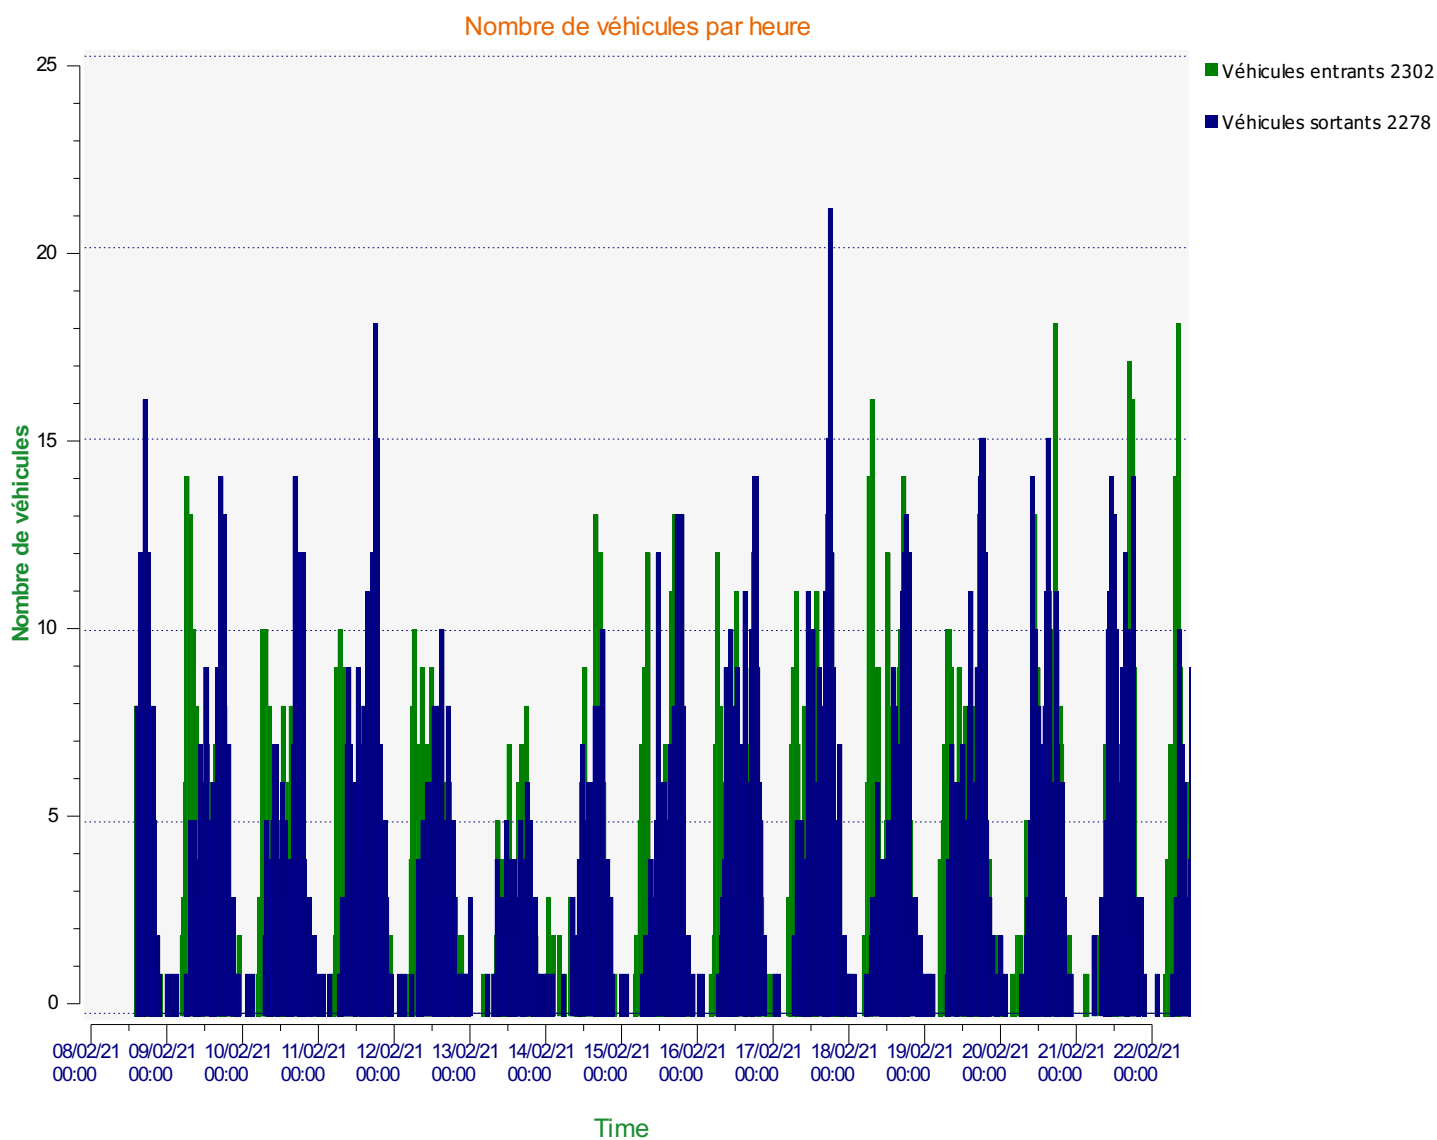

Lieu de la mesure:

Commentaire:

Début d'exploitation: lundi 8 février 2021 14:00
Fin d'exploitation: lundi 22 février 2021 13:30

Lieu de la mesure:

Commentaire:

Début d'exploitation: lundi 8 février 2021 14:00
Fin d'exploitation: lundi 22 février 2021 13:30

Début d'exploitation: lundi 8 février 2021 14:00
Fin d'exploitation: lundi 22 février 2021 13:30

Lieu de la mesure:

Commentaire:

Véhicules sortants

	<= 30 Km/h : 1 960 - (86.04 %)
	31 - 40 Km/h : 287 - (12.60 %)
	41 - 50 Km/h : 29 - (1.27 %)
	51 - 60 Km/h : 2 - (0.09 %)
	61 - 70 Km/h : 0 - (0.00 %)
	71 - 80 Km/h (et +) : 0 - (0.00 %)